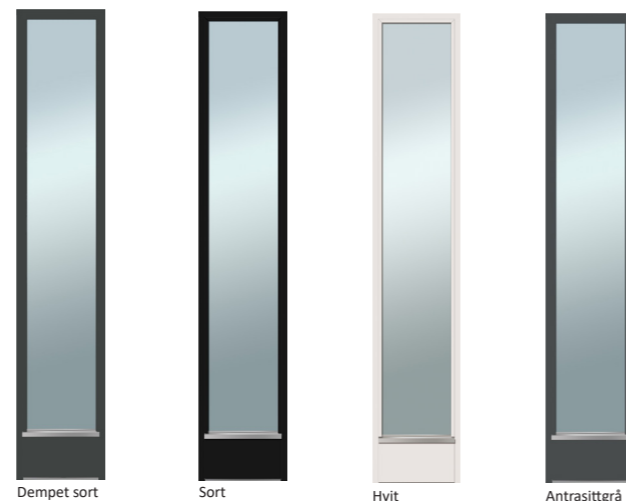

Dempet sort Sort Hvit Antrasittgrå

SLP1

Sidefelt SLP1 - NCS S0502-Y, hvit

Størrelse	Nobbnr.	Pris eks. mva	Pris inkl. mva
390 x 2090	60057324	9 142	11 428
490 x 2090	60750449	9 142	11 428

Sidefelt SLP1 - NCS S9000-N, sort

Størrelse	Nobbnr.	Pris eks. mva	Pris inkl. mva
390 x 2090	60057328	9 142	11 428
490 x 2090	60057131	9 142	11 428

Sidefelt SLP1 - NCS S8500-N, dempet sort

Størrelse	Nobbnr.	Pris eks. mva	Pris inkl. mva
390 x 2090	60057126	9 142	11 428
490 x 2090	60057125	9 142	11 428

Sidefelt SLP1 - RAL 7016, antrasittgrå

Størrelse	Nobbnr.	Pris eks. mva	Pris inkl. mva
390 x 2090	60057326	9 142	11 428
490 x 2090	60057130	9 142	11 428

TIPS!

En ytterdør er noe av det som blir brukt mest i huset men blir minst vedlikeholdt.

Her er noen enkle tips til vedlikehold av en ytterdør:

- For beskyttelse av farge og overflate anbefales det at døren årlig poleres med tradisjonell bilvoks.
- Bevegelige deler som feks. hengsler rengjøres og smøres minst 2 ganger per år.
- Rengjør med svamp eller vaskeklut og bruk lunke vann, eventuelt tilsett litt vaskemiddel uten slipemiddel og tørk godt av etterpå.
- Har du håndtak/vridere i rustfritt stål bør disse vaskes jevnlig med såpevann for å opprettholde overflatekvaliteten.

YTTERDØR

TILLEGGSPRISER FOR YTTERDØRER

Maling og dekor	Eks. mva	Inkl. mva
Malt dørblad og karm i annen farge	2 907	3 634
Malt dørblad og karm forskjellig farge, 2 sider	6 398	7 998
Spesialfarge på overlys/sidefelt SLP-1 og 2	2 907	3 634
Lik dekor innfrest begge sider	2 907	3 634
Utenpåliggende dekor 1 side	2 133	2 666
Utenpåliggende dekor lik 2 sider	4 254	5 318

Diverse beslag

Sparkeplate i rustfritt stål 30 cm pr. side (fabrikkmontert)	1 598	1 998
Montert dørkikkert std. plassering 150cm fra u.k.	1 598	1 998
C sylinder 5545 fkr. matt (begge sider)	2 337	2 921
Likelåsende sylinder pr lås	1 151	1 439
FG syl. 5596C SEK med bortesikring medsendt	2 666	3 333
Standard sylinder 5545 medsendt	1 245	1 556
DC300 dørlukker*	2 383	2 979
DC700 dørlukker*	4 654	5 818

Andre glasstyper på forespørsel. *Ytterdører må ha innlegg for dørlukker, ellers må det brukes gj.gående skruer.

Tilpasninger

Innadslående dør ikke lagerf. (uten tetthetsgaranti)	2 667
Innadslående dør ikke lagerf. (m/ tetthetsg.) FIX M500	8 641
Ukurant format (ikke lagerført) bredde og høyde	+ 50 %
2 fl. dør 1,5 fl. M12-M14 bredde	2,4 x dørpris
2 fl. dør likefl. M15-M20 bredde	2,5 x dørpris
Karmsett hvit 1 fl.	3 110
Karmsett annen farge enn hvit (2fl.x1,5)	4 444
Tettelist for ytterdører	1 059

Adjufix monteringshylser 38mm

	Eks. mva
Adjufix monteringssett i tre 65mm skruer	pr. sett 335
Adjufix monteringssett i betong 80mm skruer/plasthylse	pr. sett 519
Adjufix monteringssett i lettbetong/leca 120mm skruer/plasthyl	pr. sett 410