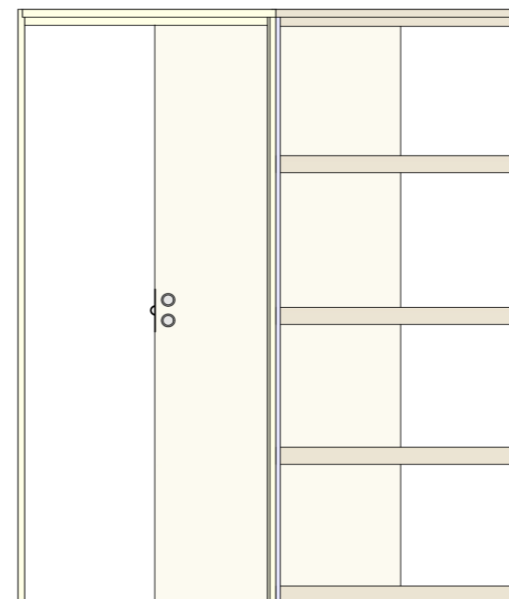

Forkrommet matt ring og skål:
Tillegg 882,- / 1 103,-

Gripehull for skyvedør
Montert: 839,- / 1049,-
Løst medsendt:
487,- / 609,-

Skap en større romfølelse med våre skyvedørskarmer!

Karmene passer til både lette, kompakte, formpressede og heltre dørblader, samt alle våre uklassifiserte 40mm dører.