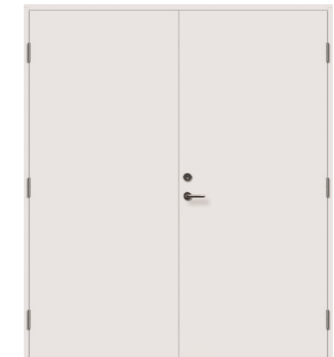

B30 malt - 2fl m/hvit malt karm

Størrelse	Pris ekskl mva	Pris inkl. mva
1090 x 2090	20 511	25 639
1190 x 2090	20 511	25 639
1290 x 2090	20 511	25 639
1390 x 2090	20 511	25 639
1490 x 2090	20 511	25 639
1590 x 2090	20 511	25 639
1690 x 2090	20 511	25 639
1790 x 2090	20 511	25 639
1890 x 2090	27 466	34 333
1990 x 2090	27 466	34 333

L Hvit (NCS S 0502-Y)