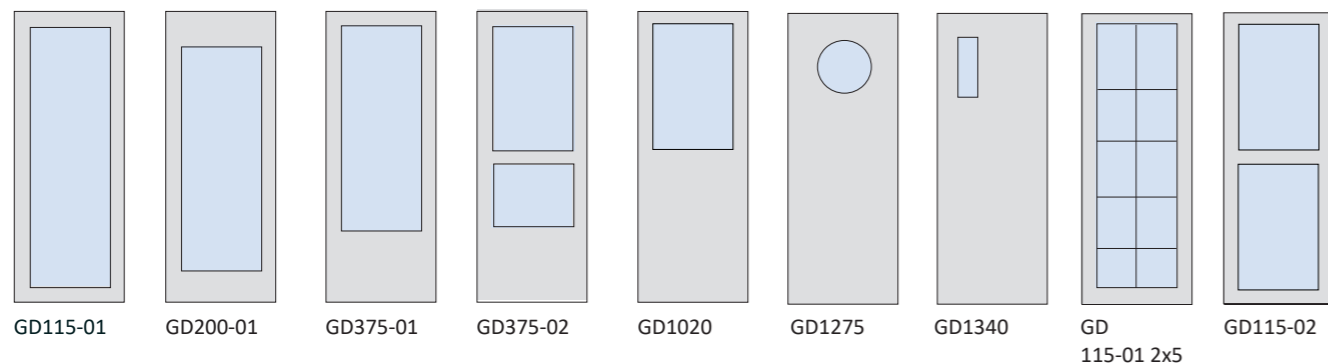

GLASS TILLEGGSPRISER

GLASSÅPNINGER FOR KOMPakte DØRER

TILLEGG FOR GLASSÅPNING	Leveringstid	Pris eks. mva	Pris inkl. mva
Utfresing av glassåpning inkl. glasslister, uten innlagt glass	Ca. 1 uke	4 437	5 546
Utfresing av glassåpning til fløy M3 og M4	Ca. 1 uke	4 437	5 546
Utfresing av glassåpning til 1,5 dør (M13 og M14)	Ca. 1 uke	8 880	11 100
Utfresing av glassåpning til 2fl. dør	Ca. 1 uke	8 880	11 100
Rund glassåpning Ø30/40cm, inkl. innlagt glass og utfresing	Ca. 1 uke	6 802	8 503
GD1340 (15x50cm siktrute) inkl. ilagt glass og utfresing	Ca. 1 uke	2 859	3 574
Tillegg for glass	Leveringstid	Pris eks. mva	Pris inkl. mva
6mm laminert F1 glass for GD200-01 /375-01 (utfresing av glassåpning kommer i tillegg)	Ca. 1 uke	3 836	4 795
6mm laminert F1 glass for GD1020 (utfresing av glassåpning kommer i tillegg)	Ca. 1 uke	3 337	4 171
6mm laminert F1 glass for GD115-01 /375-02 (utfresing av glassåpning kommer i tillegg)	Ca. 1 uke	4 437	5 546
Glass til fløy M3 og M4	Ca. 1 uke	1 946	2 433
Glass til 1,5 dør (M13 og M14)	Ca. 1 uke	5 823	7 279
Glass til 2fl. dør	Ca. 1 uke	7 761	9 701
Tillegg for sprossekassett	Leveringstid	Pris eks. mva	Pris inkl. mva
Sprossekassett 2 x 3 ruter	Ca. 3 uker	3 309	4 136
Sprossekassett 2 x 4 ruter	Ca. 3 uker	4 440	5 550
Sprossekassett 2 x 5 ruter	Ca. 3 uker	5 556	6 945
Sprossekassett 2 x 6 ruter	Ca. 3 uker	6 680	8 350
Sprossekassett 1 x 5 ruter	Ca. 3 uker	2 769	3 461
Sprossekassett 1 x 3 ruter	Ca. 3 uker	1 836	2 295
Sprossekassett 3 x 3 ruter	Ca. 3 uker	5 063	6 329
Fast sidefelt	Leveringstid	Pris eks. mva	Pris inkl. mva
Fast sidefelt med hvitmalt karm. Innlagt 6mm klart glass	Ca. 1 uke	7 598	9 498
Tillegg for glass, tofløyet dør (leveres i alle viste glassåpninger)	Leveringstid		
Som enfløyet dør x 2. 2fl. dør M20 + 10%. Tillegg for ukurante mål +50%	Ca. 1 uke