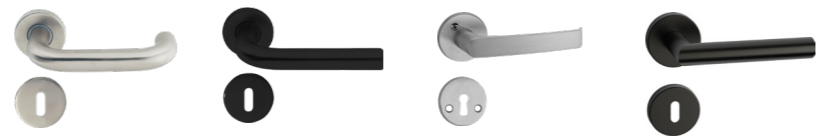

Innerdør

(Priser s. 57)

Vriders Stoccolma sølv halvblank

Vriders Oslo sort matt

Vriders Odda Z83 sølv matt

Vriders Toledo sort matt

Ytterdør

(Priser s. 22)