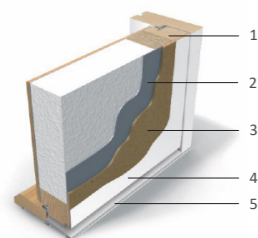

Våre ytterdører er laget for å tåle store påkjenninger og er gjennomtestet etter de strengeste kvalitetsnormer. Alle dører er bygd opp etter sandwichprinsippet, jfr snittegningene.

VISSTE DU?

U-verdien forteller om ytterdørens varmeisolasjon.

Desto lavere u-verdi, jo bedre isolert ytterdør!

STANDARD | PLUS | PREMIUM

TRE KVALITETSSERIER PÅ VÅRE YTTERDØRER

For at du enklere skal velge ytterdør tilpasset ditt behov og pris, har vi valgt å føre tre ulike kvalitetsserier for våre ytterdører.

★ STANDARD

Standard ytterdører i god kvalitet. Dørene er malte og kommer i 60mm til 62mm tykkelse. Leveres med 3 hengsler og har en u-verdi ned til 0,77.

★★ PLUS

PLUS ytterdørene er malte ytterdører i kompaktlaminat og har en 60mm tykkelse. Her får du en dør av topp kvalitet som tåler det nordiske klimaet da den er ekstra vær- og vannbestandig grunnet kompaktlaminaten. Leveres med 3 hengsler og med en u-verdi fra 0,77.

★★★ PREMIUM

Ytterdører med høy isoleringsevne og som er spesielt motstandsdyktige mot det nordiske klimaet. Leveres i 80mm tykkelse med kompaktlaminat som overflate. Premium ytterdører leveres med 4 hengsler og har en U-verdi helt ned til 0,58. En så lav verdi gjør at dørene er godkjent etter passivhusstandard NS 3700.

Les mer om seriene på vår hjemmeside

STANDARD (62mm)

1. Ramtre i furu og lamellimt finér
2. Polystyren
3. Aluminium
4. HDF-plate (High Density Fibreboard)
5. Toppstrøk