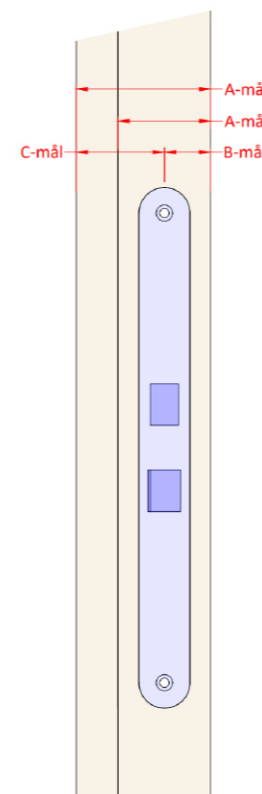

INFORMASJON

A-B-C MÅL

Ved sluttmontering av beslag til vår standard låskasse 565 kan det være behov for utfyllende informasjon om låskassens plassering i dørbladet i forhold til tykkelsen på dørbladet.

Dørens A-mål angir total tykkelse på døren. Dørens B-mål angir avstanden fra overflate hengsleside til senter av dørens låskasse. Dørens C-mål angir avstanden fra overflate anslagsside til senter av dørens låskasse.

SLAGRETNING

Slagretningen på døren er hvor man kan se hengslene.