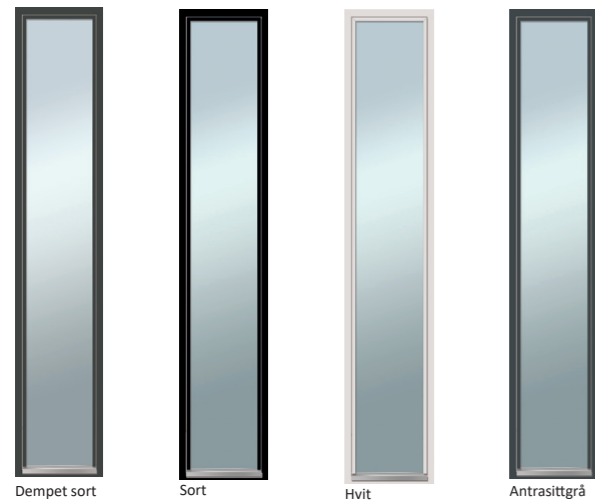

YTTERDØR

KLASSISK SIDEFELT S1 OG SLP1 FOR 92mm BREDDE PÅ KARM M/FORINGSNOT

Sidefeltene er beregnet til bruk sammen med ytterdør, uten egenskaper for brannmotstand og/eller røyklekkasje

Dempet sort Sort Hvit Antrasittgrå

S1

Sidefelt S1 - NCS S0502-Y, hvit

Størrelse	Nobbnr.	Pris eks. mva	Pris inkl. mva
390 x 2090	60057323	9 142	11 428
490 x 2090	60750450	9 142	11 428

Sidefelt S1 - NCS S9000-N, sort

Størrelse	Nobbnr.	Pris eks. mva	Pris inkl. mva
390 x 2090	60057327	9 142	11 428
490 x 2090	60057128	9 142	11 428

Sidefelt S1 - NCS S8500-N, dempet sort

Størrelse	Nobbnr.	Pris eks. mva	Pris inkl. mva
390 x 2090	60056543	9 142	11 428
490 x 2090	60056545	9 142	11 428

Sidefelt S1 - RAL 7016, antrasittgrå

Størrelse	Nobbnr.	Pris eks. mva	Pris inkl. mva
390 x 2090	60057325	9 142	11 428
490 x 2090	60057129	9 142	11 428