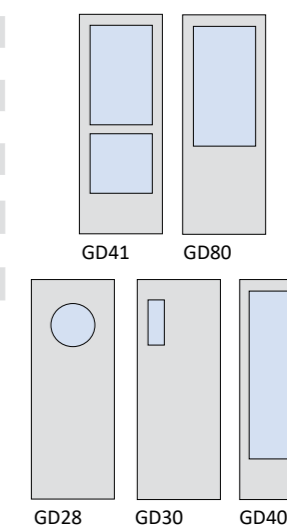

DØRBLAD, LÅS, SYLINDER, DØRLUKKER OG DIVERSE

TILLEGGSPRISER - LAGERFØRTE INNERDØRER

Dørblad	Pris eks. mva	Pris inkl. mva
Ukurant høydestørrelse lette/kompakte dører med snap-in hengsler	Dørpris x 2	
Ukurant høydestørrelse massive/B30/lyddører (bestillingsvare)	Dørpris x 1,5	
Ukurant breddestørrelse	Dørpris x 4	
Skråkuttet topp (dørblad kommer i tillegg)	5 855	7 319
Laminat i andre farger enn hvit og grå (4-6 ukers leveringstid)	Pris på forespørsel	
Dørblad malt i valgfri NCS (leveringstid)	Pris på forespørsel	

Låskasse / skilt	Pris eks. mva	Pris inkl. mva
Låskasse Trioving 2016 (sylinderlåskasse til lette dører)	437	547
Låskasse Boda 4249, skyvedørslås til lette dører + sluttstykke	994	1 243
Låskasse Assa 562, for dører med el.sluttstk. Oppstillbar	939	1 174
Låskasse Assa 1560, smekklås, ikke oppstillbar. For dører med el.sluttstk.	939	1 174
Låskasse Assa 566, rullelås, reilelås	2 113	2 642
FG godkjent låskasse 8765	925	1 157
FG godkjent tilleggslås Assa 90001 m/skilt og nøkkel, montert ved vårt verksted	6 084	7 605
FG godkjent låskasse Assa 9788 for pendeldør montert ved vårt verksted. U/vriderfunksjon	4 830	6 038

Sylindere	Pris eks. mva	Pris inkl. mva
Sylinder Assa 5545 med knapp innside	861	1 077
Sylinder Assa 5545C, med sylinder begge sider	1 713	2 142
FG godkjent sylinder 5596C SEC med bortesikring	1 901	2 377
C sylinder 5545 fkr. matt (begge sider)	1 713	2 142
Likelåsende sylinder pr lås	844	1 055
FG syl. 5596C SEK med bortesikring	1 955	2 444
Standard sylinder 5545	912	1 140
Sylinder 554 innadslående	949	1 187

Dørlukker	Pris eks. mva	Pris inkl. mva
DC300, dørlukker med "arm" for kompakte, brann- og lyddører (54263213)	1 790	2 238
DC700, dørlukker med glideskinne for kompakte, brann- og lyddører (54263073)	3 496	4 370