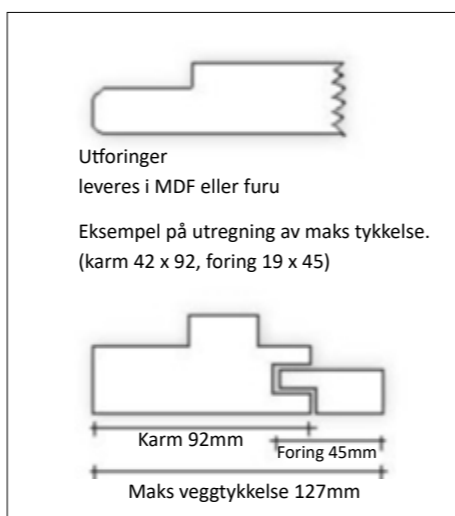

Utforinger:

Hvitmalt MDF S0502Y med fuktbestandig kjerne.
Leveres i lengde 210cm.
Andre profiler/lengder på bestilling.
Dørsett til 2fl. dør + 40 %.

KARMER OG TERSKLER

TILLEGGSPRISER - LAGERFØRTE INNERDØRER

KARM:	Pris eks. mva	Pris inkl. mva
Luftespalte i toppkarm	295	369
Plastpropper (poser av 8 stk)	33	42
Tetteliste i karm	(2fl. pris x 1,5) 353	442
Lett 92mm NCS S0500N	(2fl. pris x 1,5) 1 213	1 517
Lett 92mm karmsett, ubehandlet eller hvitmalt	(2fl. pris x 1,5) 743	929
Lett 122mm karmsett, hvitmalt	(2fl. pris x 1,5) 884	1 105
Lett 92mm karmsett, hvitmalt med dempeliste	(2fl. pris x 1,5) 972	1 215
Lett 122mm karmsett, hvitmalt med dempeliste	(2fl. pris x 1,5) 1 084	1 355
Kompakt karm, hvitmalt	1 552	1 940
B30 dB karmsett, med tetteliste, hvitmalt, (uten godkjenningsskilt)	2 030	2 538
B30 karmsett, hvitmalt med stort sluttstykke og løftehengsler, montert (uten godkj. skilt)	1 803	2 254
Sammensetting av karmsett til lette dører	243	304

TERSKLER

Terskler	nobbnr.	eks. mva	inkl. mva
Terskel flat 15x92 underliggende M-8-10	46485285	221	277
Terskel flat 15x92 underliggende M-11-13	49485134	331	414
Terskel flat 15x92 underliggende M-14-22	49485164	439	549
Terskel flat 9x92 mellomliggende M-7-10	49449744	221	277
Terskel flat 9x92 mellomliggende M-11-13	49449623	282	353
Terskel flat 9x92 mellomliggende M-18	49449706	282	353
Terskel flat 9x92 mellomliggende M-20	49449725	282	353
25 x 92 HC-terskel hvitpigmentert, M-10	49029854	233	292
25 x 92 HC-terskel hvitpigmentert, M-9	49029854	233	292
Flat 9 x 92 mellomliggende hvitpigmentert terskel M10	49029854	255	319
Flat 9 x 92 mellomliggende hvitpigmentert terskel M9	49029854	255	319
Flat 15 x 122 hvitpigmentert underlg. terskel M10 +1,5cm høy	49029854	200	250
Flat 15 x 122 hvitpigmentert underlg. terskel M9 +1,5cm høy	57274083	200	250
Flat 15 x 92 hvitpigmentert underlg. terskel M10 +1,5cm høy	49029854	233	292
Flat 15 x 92 hvitpigmentert underlg. terskel M9 +1,5cm høy	57274064	233	292