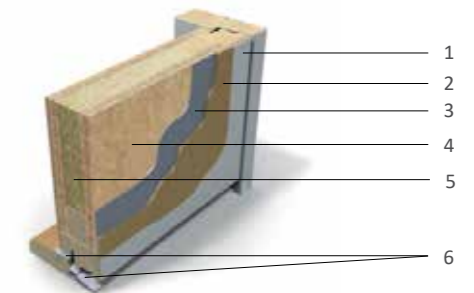

FARGEVALG

Kan leveres i alle standard NCS/RAL farger.

Tillegg 2 612,- eks. mva.
6-8 ukers leveringstid.

ØKONOMI

1. Ramtre i furu
2. Polystyren
3. Aluminium
4. HDF-plate (High Density Fibreboard)
5. Toppstrøk