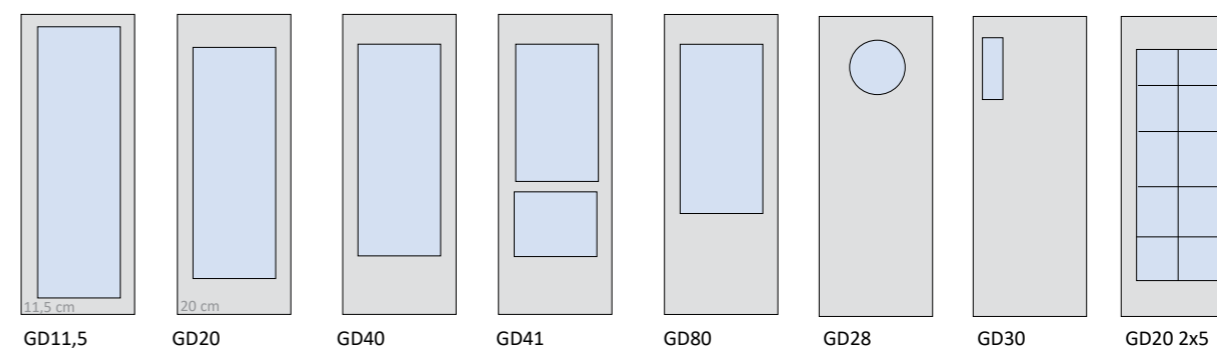

Dørlukker	Pris eks. mva	Pris inkl. mva
DC300, dørlukker med "arm" for kompakte, brann- og lyddører (54263213)	1 790	2 238
DC700, dørlukker med glideskinne for kompakte, brann- og lyddører (54263073)	3 496	4 370

Sparkeplater / trykkplater	Pris eks. mva	Pris inkl. mva
Sparkeplate RST 30-40cm, pr side	1 107	1 384
Sparkeplate RST 80-90cm, pr side	2 518	3 148
Trykkplate RST 15x30cm, pr side	446	558
Sparkeplate i rustfritt stål 30 cm pr. side	1 231	1 539

Dørkikkerter / opptatt / ledig / blindskilt	Pris eks. mva	Pris inkl. mva
Dørkikkert forkr. løst medsendt, ikke montert	422	528
Dørkikkert forkr. montert	656	820
Opptatt/ledig skilt fkr. matt (toalettgarnityr) (brukes på innerdører med 2014 låskasse)	633	792
Opptatt/ledig skilt fkr. (toalettgarnityr) (brukes på innerd. med låskasse 565/8765 for syl.)	842	1 053
Blindskilt fkr. matt, sett	537	672

Diverse beslag	eks. mva	inkl. mva
Montert dørkikkert std. plassering 150cm fra u.k.	1 172	1 465

TETTELIST	Pris eks. mva	Pris inkl. mva
Tetteliste til eksisterende innerdørkarm, pakke à 5,1m	500	625

GLASS TILLEGGSPRISER

GLASSÅPNINGER LETTE OG KOMPakte DØRER

TILLEGG FOR GLASSÅPNING	Leveringstid	Pris eks. mva	Pris inkl. mva
Utfresing av glassåpning inkl. glasslister, uten innlagt glass	Ca. 1 uke	3 280	4 100
Utfresing av glassåpning til fløy M3 og M4	Ca. 1 uke	3 280	4 100
Utfresing av glassåpning til 1,5 dør (M13 og M14)	Ca. 1 uke	6 564	8 205
Utfresing av glassåpning til 2fl. dør	Ca. 1 uke	6 564	8 205
Rund glassåpning Ø30/40cm, inkl. innlagt glass og utfresing	Ca. 1 uke	5 029	6 287
GD30 (15x50cm siktrute) inkl. ilagt glass og utfresing	Ca. 1 uke	2 113	2 642

Tillegg for glass	Leveringstid	Pris eks. mva	Pris inkl. mva
6mm laminert F1 glass for GD20/40 (utfresing av glassåpning kommer i tillegg)	Ca. 1 uke	2 836	3 545
6mm laminert F1 glass for GD80/90 (utfresing av glassåpning kommer i tillegg)	Ca. 1 uke	2 467	3 084
6mm laminert F1 glass for GD11,5/41 (utfresing av glassåpning kommer i tillegg)	Ca. 1 uke	3 280	4 100
Glass til fløy M3 og M4	Ca. 1 uke	1 438	1 798
Glass til 1,5 dør (M13 og M14)	Ca. 1 uke	4 305	5 382
Glass til 2fl. dør	Ca. 1 uke	5 738	7 173

Tillegg for sprossekassett	Leveringstid	Pris eks. mva	Pris inkl. mva
Sprossekassett 2 x 3 ruter	Ca. 3 uker	2 446	3 058
Sprossekassett 2 x 4 ruter	Ca. 3 uker	3 283	4 104
Sprossekassett 2 x 5 ruter	Ca. 3 uker	4 108	5 135
Sprossekassett 2 x 6 ruter	Ca. 3 uker	4 939	6 174
Sprossekassett 1 x 5 ruter	Ca. 3 uker	2 047	2 559
Sprossekassett 1 x 3 ruter	Ca. 3 uker	1 356	1 695
Sprossekassett 3 x 3 ruter	Ca. 3 uker	3 744	4 680

Fast sidefelt	Leveringstid	Pris eks. mva	Pris inkl. mva
Fast sidefelt med hvitmalt karm. Innlagt 6mm klart glass	Ca. 1 uke	5 618	7 023

Tillegg for glass, tofløyet dør (leveres i alle viste glassåpninger)	Leveringstid
Som enfløyet dør x 2. 2fl. dør M20 + 10 %. Tillegg for ukurante mål +50%	Ca. 1 uke

GODKJENTE GLASSÅPNINGER PÅ B30 DØRER

Tillegg for glassåpning inkl. glass	Leveringstid	Pris
GD 40/41 glassåpning inkl godkjent B30 glass, F2	Ca. 3 uker	På forespørsel
GD 80/90 glassåpning inkl godkjent B30 glass, F2	Ca. 3 uker	På forespørsel
Rund glassåpning Ø30/40mm, inkl. godkjent B30 glass, F2	Ca. 3 uker	På forespørsel
GD30, 15x50cm siktrute inkl godkjent B30 glass, F2	Ca. 3 uker	På forespørsel

2fl. dør med glass (leveres i alle viste glassåpninger)	Ca. 3 uker	Glasstillegg x 2
2fl. dør tett (høyde M20)	+ 10 %	
Tillegg for ukurante mål	+ 30 %	

Andre glassåpninger på forespørsel.

GD11,5 og GD20 er også godkjent B30, men med enkelte begrensninger.